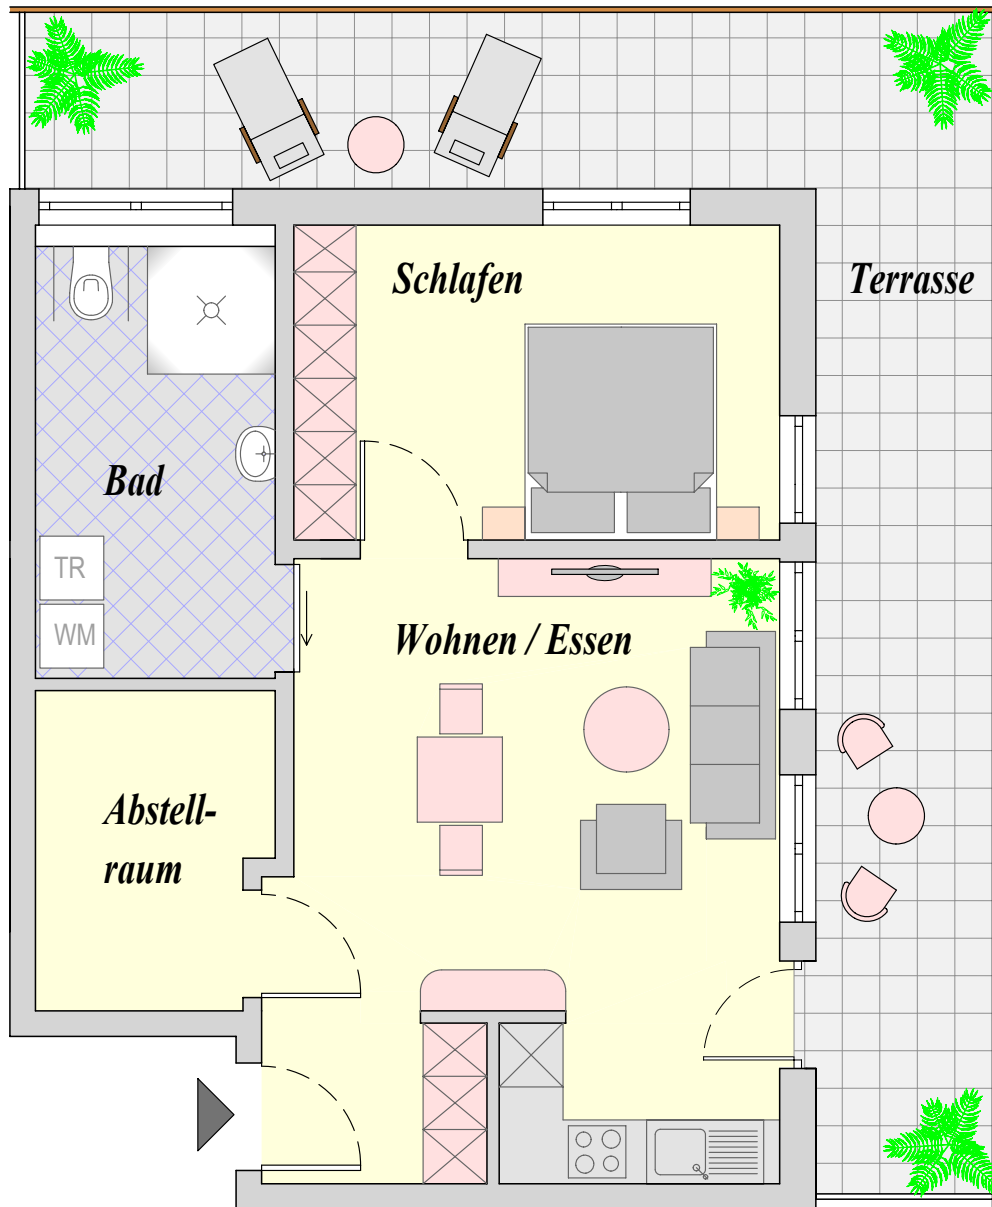

Wohnung 18 (2. Obergeschoss)

| | |
|------------------------------|----------------------------|
| Wohnen / Essen | 27,36 m ² |
| Schlafen | 13,51 m ² |
| Bad | 9,59 m ² |
| Abstellraum | 6,35 m ² |
| Terrasse | <u>7,70 m²</u> |
| Wohnfläche | 64,51 m² |
| Nutzfläche (Keller) | 5,00 m ² |
| Gemeinschaftsfläche anteilig | <u>30,41 m²</u> |
| Gesamt | 99,92 m² |